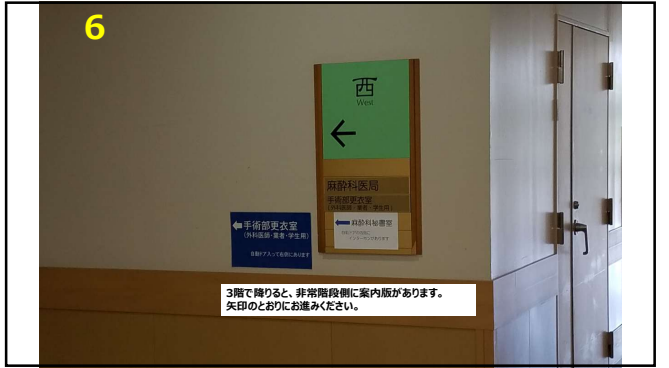

1
正面玄関を入ってエレベーターの手前を左に曲がってください。セブンイレブンが見えます。

2
セブンイレブンの前を通り、突き当たりを左に曲がってください。左側にタリーズコーヒーが見えます。

3
ホスピタルモールへ進むと、パン屋さんなどいくつかのお店があります。いたがき果物店まで行くと、左前方にエレベーターホールが見えてきます。

4
こちらが西病棟・東病棟のエレベーターホールです。両側に4基ずつ、エレベーターがあります。

5
左右どちらのエレベーターでも構いません。『医療用専用』以外にお乗ください。

6
3階で降りると、非常階段側に案内版があります。矢印のとおりにお進みください。